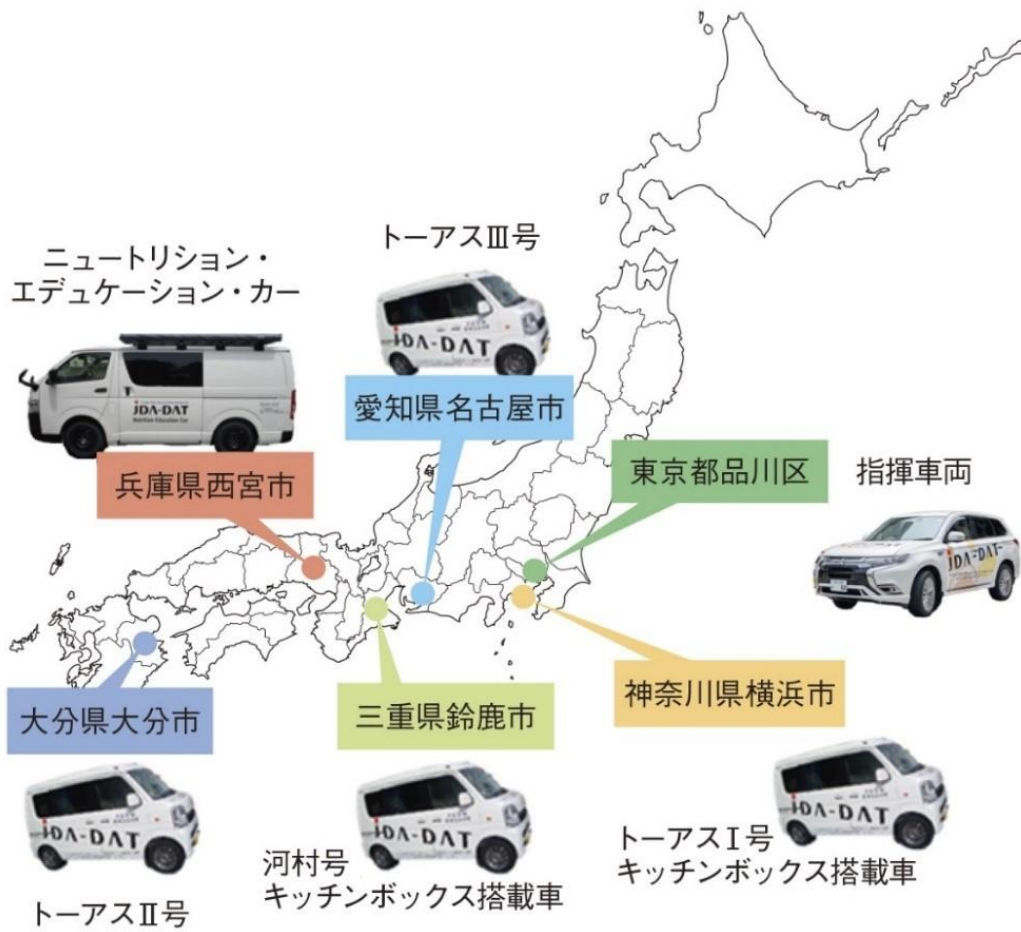

日本栄養士会 5 台のDAT号が石川県に結集して稼働

ステーションから搬送する特殊栄養食品

特殊栄養食品ステーション倉庫

**石川県栄養士会事務局本部前埼玉県、静岡県 DAT リーダーと合流
石川県栄養士会長から指示を受ける**